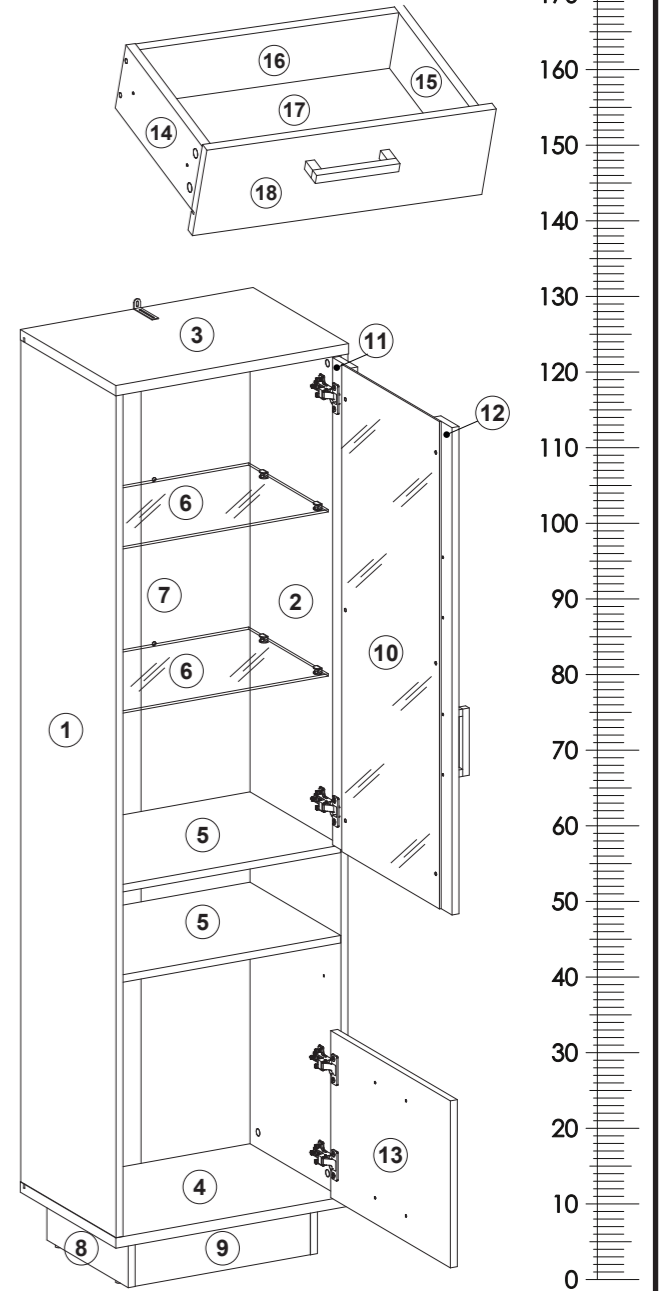

# 15

## MODELL: CN6

A	B (mm)		C	D
1	1790	395	16	x1 2/2
2	1790	395	16	x1 2/2
3	535	396	16	x1 1/2
4	535	396	16	x1 1/2
5	501	376	16	x2 1/2
6	494	330	4	x2 1/2
7	1806	516	2,5	x1 2/2
8	337	104	16	x2 1/2
9	403	104	16	x2 1/2
10	1036	405	4	x1 1/2
11	1036	75	16	x1 1/2
12	1036	75	16	x1 1/2

A	B (mm)		C	D
13	496	355	16	x1 1/2
14	350	118	16	x1 1/2
15	350	118	16	x1 1/2
16	444	104	16	x1 1/2
17	460	357	2,5	x1 2/2
18	496	174	16	x1 1/2

4x ZC16	6x WP3 4x16	3x B2	1x Ł1	6x TU1	2x W2 3.0x16	2x TU2		
16x ZN1 #20/871	8x W3 3.5x16	12x ST1	1 kpl. PK3 #350	4x ZN2 #14/871	8x B3	4x PRO	3x U1	4x N1
4x K5 6.4x50	20x K1 8x30	1x (opcja) LED	1x K20	28x M1 #15/15	28x T1 DU232T	6x WM1 4x25	9x G2 2x20	8x E1 5x11