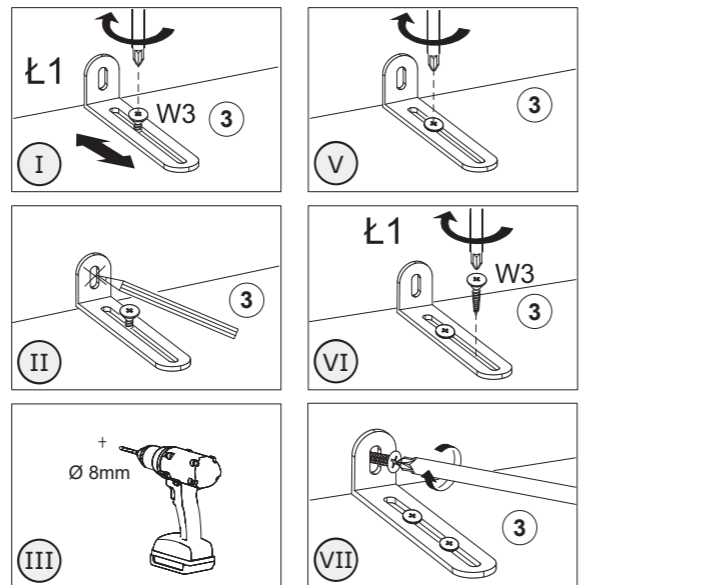

## MODELL: CN6

A	B (mm)		C	D
1	1790	395	16	x1 2/2
2	1790	395	16	x1 2/2
3	535	396	16	x1 1/2
4	535	396	16	x1 1/2
5	501	376	16	x2 1/2
6	494	330	4	x2 1/2
7	1806	516	2,5	x1 2/2
8	337	104	16	x2 1/2
9	403	104	16	x2 1/2
10	1036	405	4	x1 1/2
11	1036	75	16	x1 1/2
12	1036	75	16	x1 1/2

A	B (mm)		C	D
13	496	355	16	x1 1/2
14	350	118	16	x1 1/2
15	350	118	16	x1 1/2
16	444	104	16	x1 1/2
17	460	357	2,5	x1 2/2
18	496	174	16	x1 1/2

4x ZC16	6x WP3 4x16	3x B2	1x Ł1	6x TU1	2x W2 3.0x16	2x TU2		
16x ZN1 #20/871	8x W3 3.5x16	12x ST1	1 kpl. PK3 #350	4x ZN2 #14/871	8x B3	4x PRO	3x U1	4x N1
4x K5 6.4x50	20x K1 8x30	1x (opcja) LED	1x K20	28x M1 #15/15	28x T1 DU232T	6x WM1 4x25	9x G2 2x20	8x E1 5x11